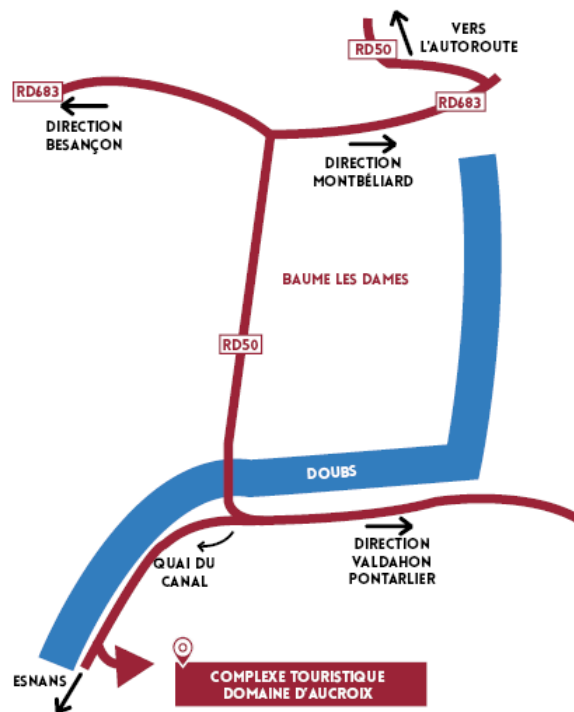

Diverses activités vous attendent

Salle d'activités

Piscine
intercommunale

Escalade

Aire de jeux

Tennis de table

Bibliothèque
+
Jeux de société

Contact

camping@baumelesdames.org

03 39 91 00 22

33 Quai du Canal
25110 Baume les Dames

www.domaine-aucroix.org

BLD!

doubs
BAUMOIS
OFFICE DE TOURISME

Ne pas jeter sur la voie publique

Domaine d'Aucroix

Baume les Dames

BLD!