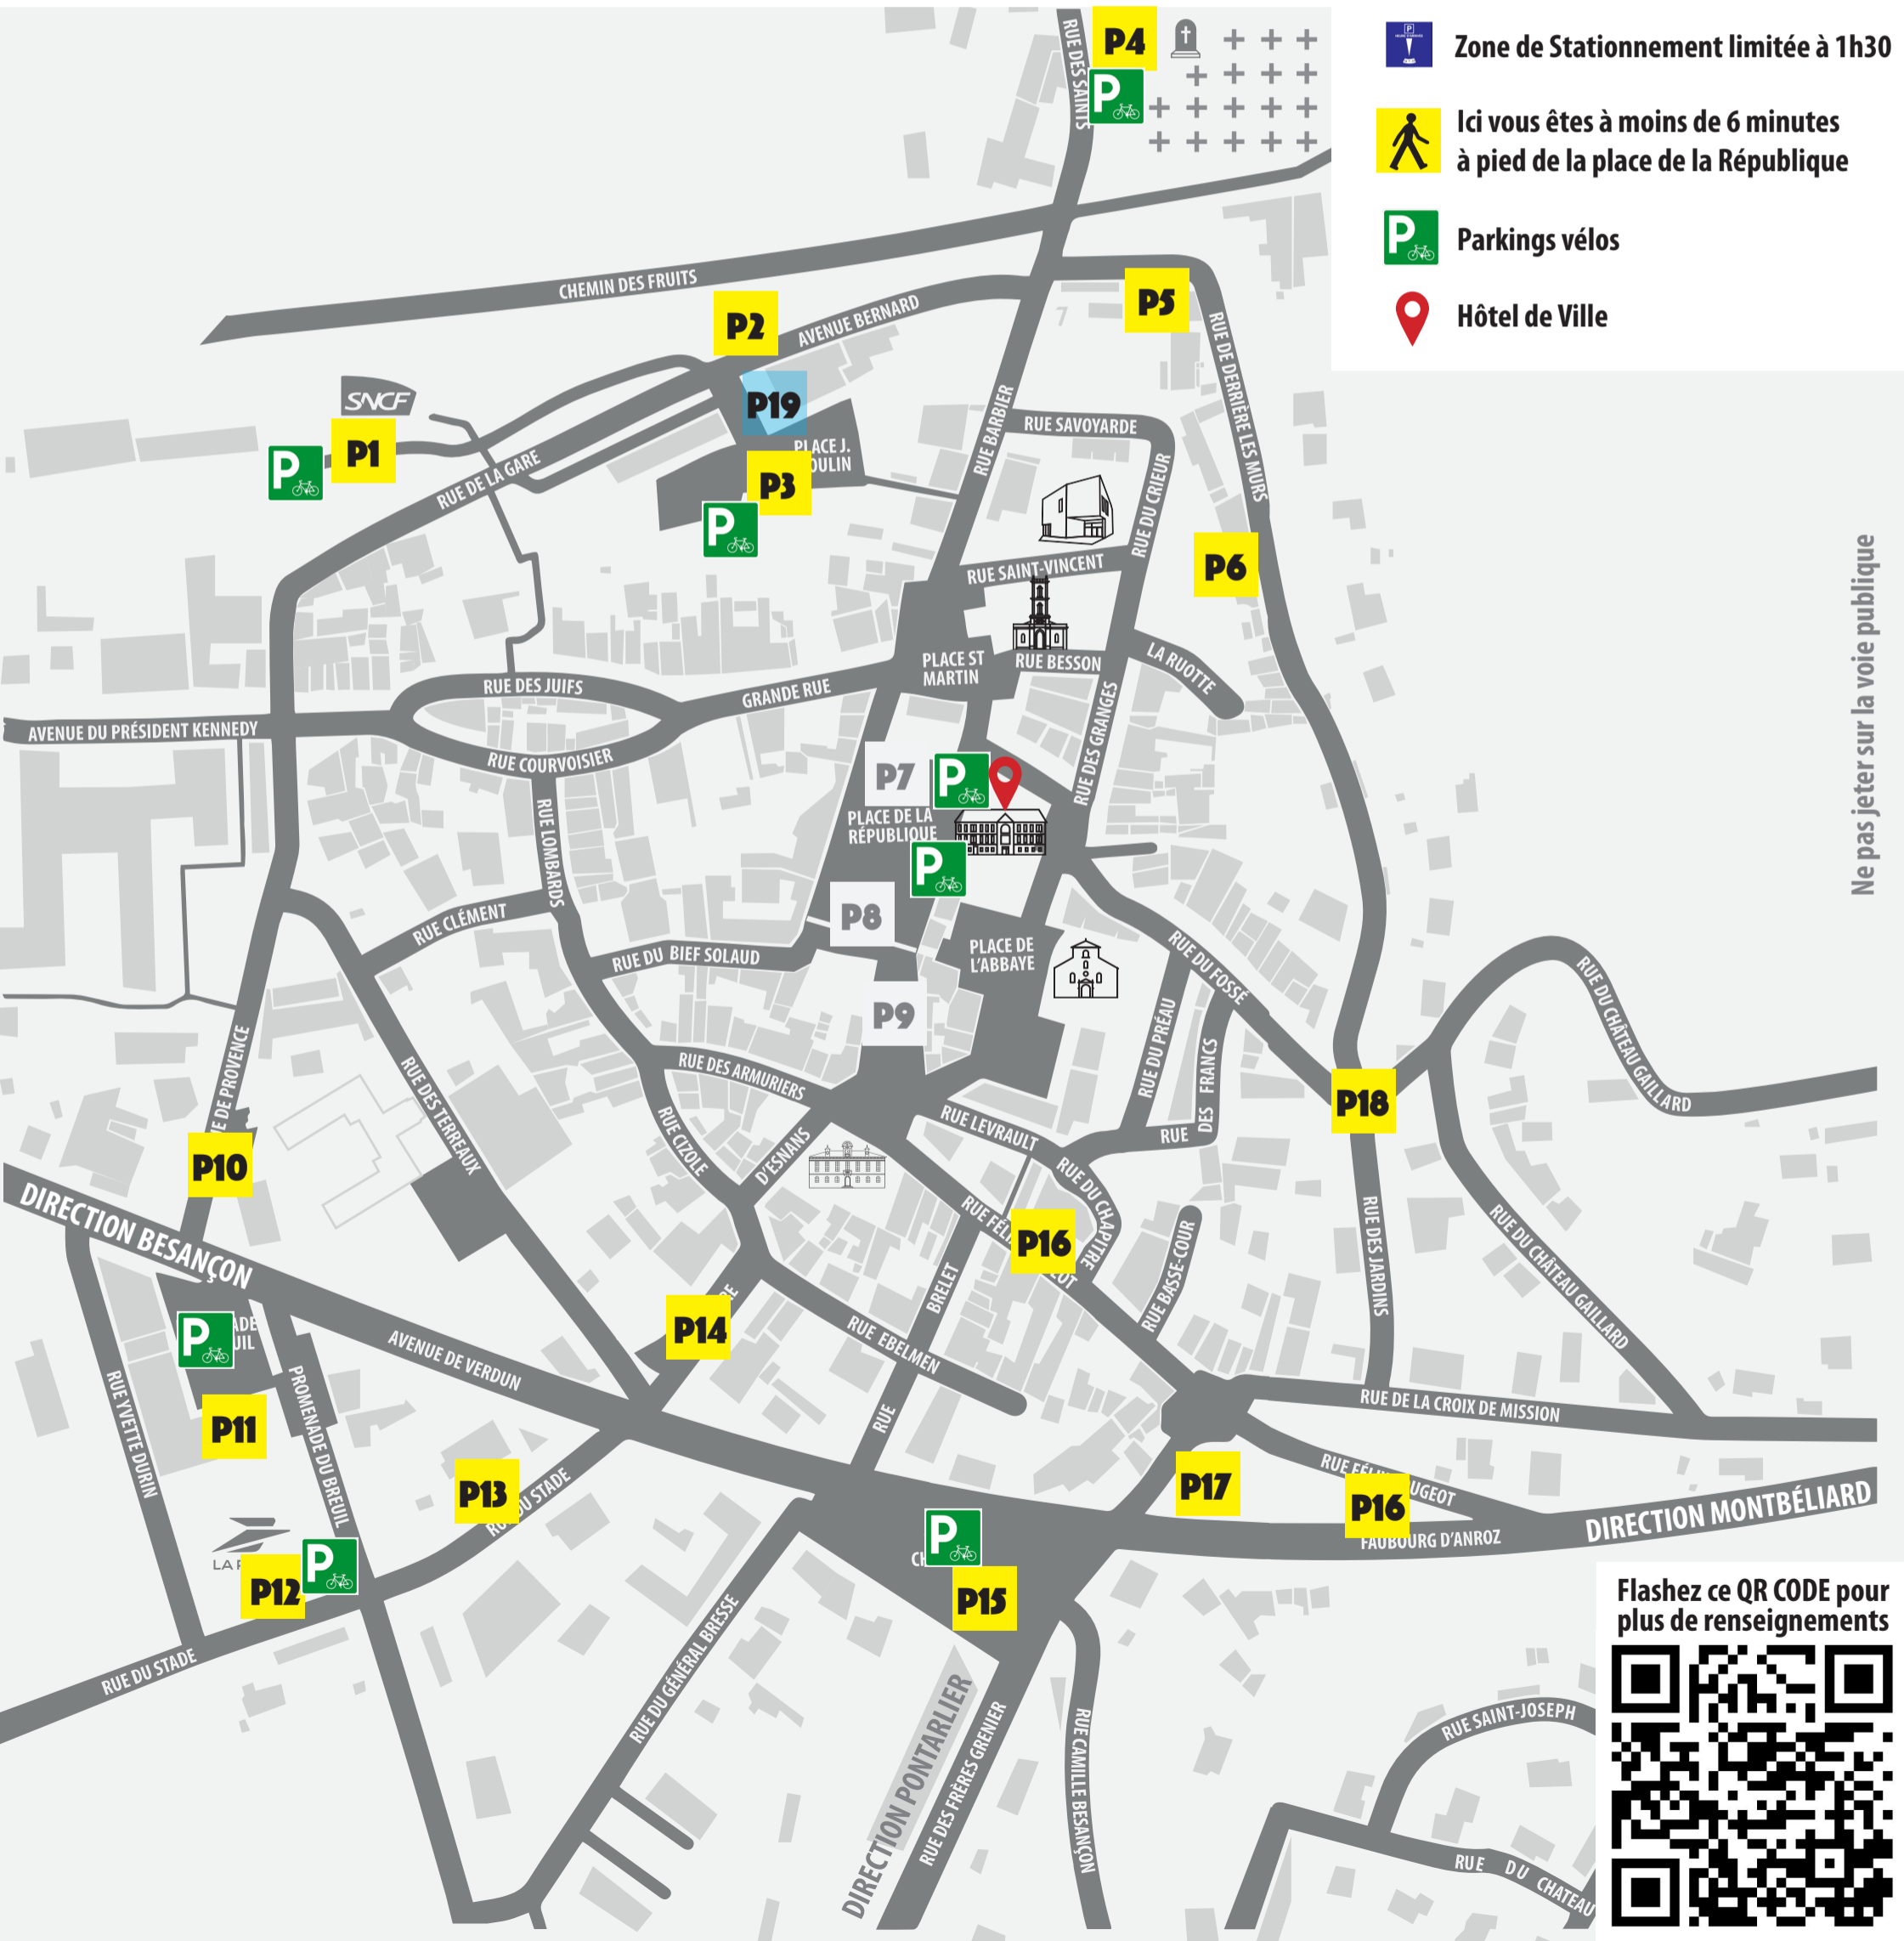

BAUME LES DAMES : PLUS DE 450 PLACES POUR VOUS ACCUEILLIR EN TOUTE SIMPLICITÉ

BaumeLesDames

20 places	P1	Gare	40 places	P11	Esplanade du Breuil
36 places	P2	Avenue Bernard	16 places	P12	La Poste
55 places	P3	Place Jean Moulin	18 places	P13	Rue du Stade
37 places	P4	Place du souvenir français	27 places	P14	Rue Faivre d'Esnans ou Place Léon Deubel
32 places	P5	Rue derrière les murs à partir du 13 décembre	50 places	P15	Place Charmars
17 places	P6	Rue du crieur	16 places	P16	Rue Félix Bougeot
24 places	P7	Place de la République	9 places	P16	Rue Félix Bougeot
12 places	P8	Place du Général de Gaulle	10 places	P17	Place FFI
16 places	P9	Place de la Loi	16 places	P18	Rue des Fossés
12 places	P10	Rue de Provence	P19	Future zone multimodale	

Flashez ce QR CODE pour plus de renseignements